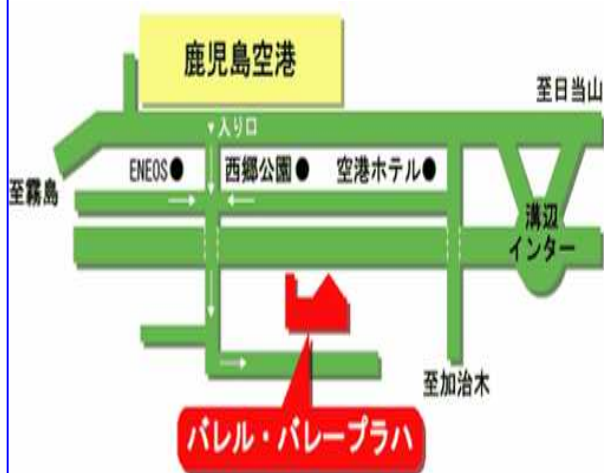

参加申し込み: 申込期限10月21日(水)まで

味香り戦略研究所ホームページ <http://mikaku.sub.jp/kukai/> 専用フォームより

下記に記入してこの用紙を FAX(045-333-8121)

お名前 _____

ご住所 〒 _____

お電話番号 _____ FAX番号 _____

メールアドレス _____ @ _____

受付完了後、メールもしくはFAXで参加票を送付します。

キャンセルされます場合は、10月21日までに事務局へご連絡をお願い致します。

問い合わせ: 味香り戦略研究所 小平(コヒラ) kohira@mikaku.jp 電話 045-348-7201